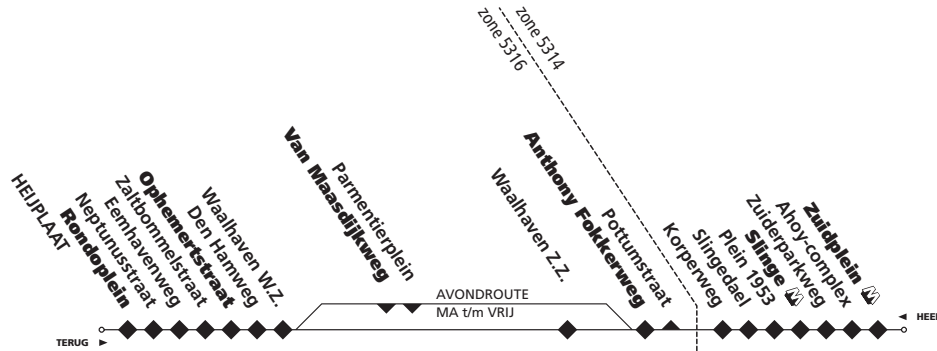

Zuidplein Heijplaat

Zie grijze tabellen voor vakantieperiodes

Geldig vanaf 14/12/2008

dienstregeling 2009
timetable 2009

▲ halte heenrichting ▼ halte terugrichting ◆ halte in beide richtingen

MAANDAG t/m VRIJDAG MONDAY to FRIDAY

HEEN Bus 68 Zuidplein – Heijplaat

Zuidplein perron L	V	06:02	06:32	06:53	07:08	07:17	07:37	07:51	07:55	08:03	08:17	08:32	08:52	09:02	09:32	10:02	10:32	11:02	11:32	12:02	12:32
Slinge Metro	V	06:05	06:35	06:56	07:12	07:21	07:41	07:55	07:59	08:07	08:21	08:36	08:56	09:06	09:36	10:06	10:36	11:06	11:36	12:06	12:36
Anthony Fokkerweg	V	06:13	06:43	07:04	07:21	07:30	07:50	08:04	08:08	08:16	08:30	08:45	09:05	09:14	09:44	10:14	10:44	11:14	11:44	12:14	12:44
Ophemertstraat	V	06:18	06:48	07:09	07:27	07:36	07:56	08:10	08:14	08:22	08:36	08:51	09:11	09:19	09:49	10:19	10:49	11:19	11:49	12:19	12:49
Rondoplein	A	06:22	06:52	07:13	07:31	07:40	08:00	08:14	08:18	08:26	08:40	08:55	09:15	09:23	09:53	10:23	10:53	11:23	11:53	12:23	12:53

Zuidplein perron L	V	13:02	13:32	14:02	14:32	15:02	15:32	16:02	16:32	17:02	17:32	18:02	18:32	19:02	19:47	20:47	21:47	22:47	23:47
Slinge Metro	V	13:06	13:36	14:06	14:36	15:06	15:36	16:06	16:36	17:06	17:36	18:06	18:36	19:06	19:50	20:50	21:50	22:50	23:50
Anthony Fokkerweg	V	13:14	13:44	14:14	14:44	15:14	15:44	16:14	16:44	17:14	17:44	18:12	18:42	19:12	19:56	20:56	21:56	22:56	23:56
Ophemertstraat	V	13:19	13:49	14:19	14:49	15:19	15:49	16:19	16:49	17:19	17:49	18:16	18:46	19:16	20:00	21:00	22:00	23:00	00:00
Rondoplein	A	13:23	13:53	14:23	14:53	15:23	15:53	16:23	16:53	17:23	17:53	18:19	18:49	19:19	20:03	21:03	22:03	23:03	00:03