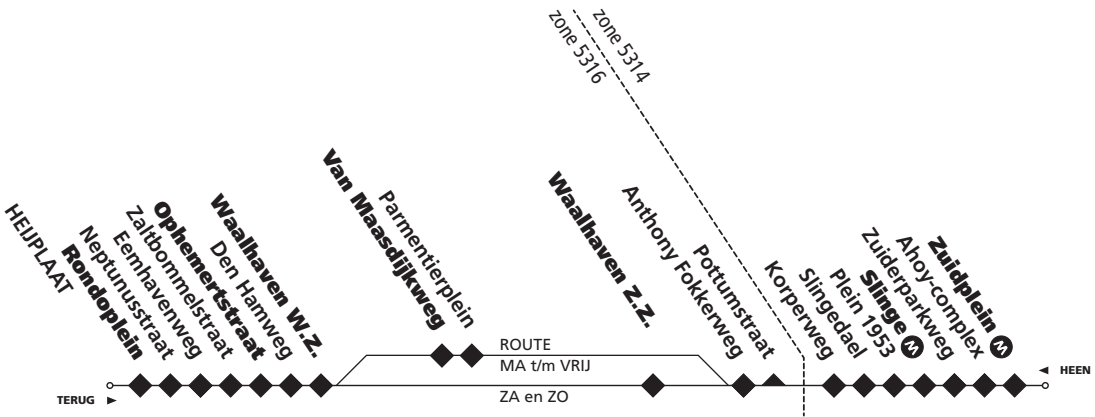

dienstregeling 2011

Dagelijks

68

Geldig  
vanaf

12/12/2010

Z.O.Z. voor  
vakantie-  
perioden en  
feestdagen

Deze bus is niet rolstoeltoegankelijk

/RET  
AARDIG ONDERWEG

www.ret.nl

Zuidplein  
Industriegebied Waalhaven  
Heijplaat

▲ halte heenrichting ▼ halte terugrichting ◆ halte in beide richtingen

**MAANDAG t/m VRIJDAG****HEEN Bus 68 Zuidplein – Industriegebied Waalhaven – Heijplaat**

Zuidplein perron L	V	06:02	06:32	06:55	07:15	07:30	07:42	07:51	07:59	08:12	08:22	08:38	09:10	09:40	10:10	10:40	11:10	11:40	12:10	12:40	13:10
Slinge Metro	V	06:06	06:36	06:59	07:19	07:34	07:46	07:55	08:03	08:16	08:26	08:42	09:14	09:44	10:14	10:44	11:14	11:44	12:14	12:44	13:14
Van Maasdijkweg	V	06:15	06:45	07:08	07:30	07:45	07:57	08:06	08:14	08:27	08:37	08:53	09:23	09:53	10:23	10:53	11:23	11:53	12:23	12:53	13:23
Ophemertstraat	V	06:21	06:51	07:14	07:36	07:51	08:03	08:12	08:20	08:33	08:43	08:59	09:29	09:59	10:29	10:59	11:29	11:59	12:29	12:59	13:29
Rondoplein	A	06:25	06:55	07:18	07:40	07:55	08:07	08:16	08:24	08:37	08:47	09:03	09:33	10:03	10:33	11:03	11:33	12:03	12:33	13:03	13:33