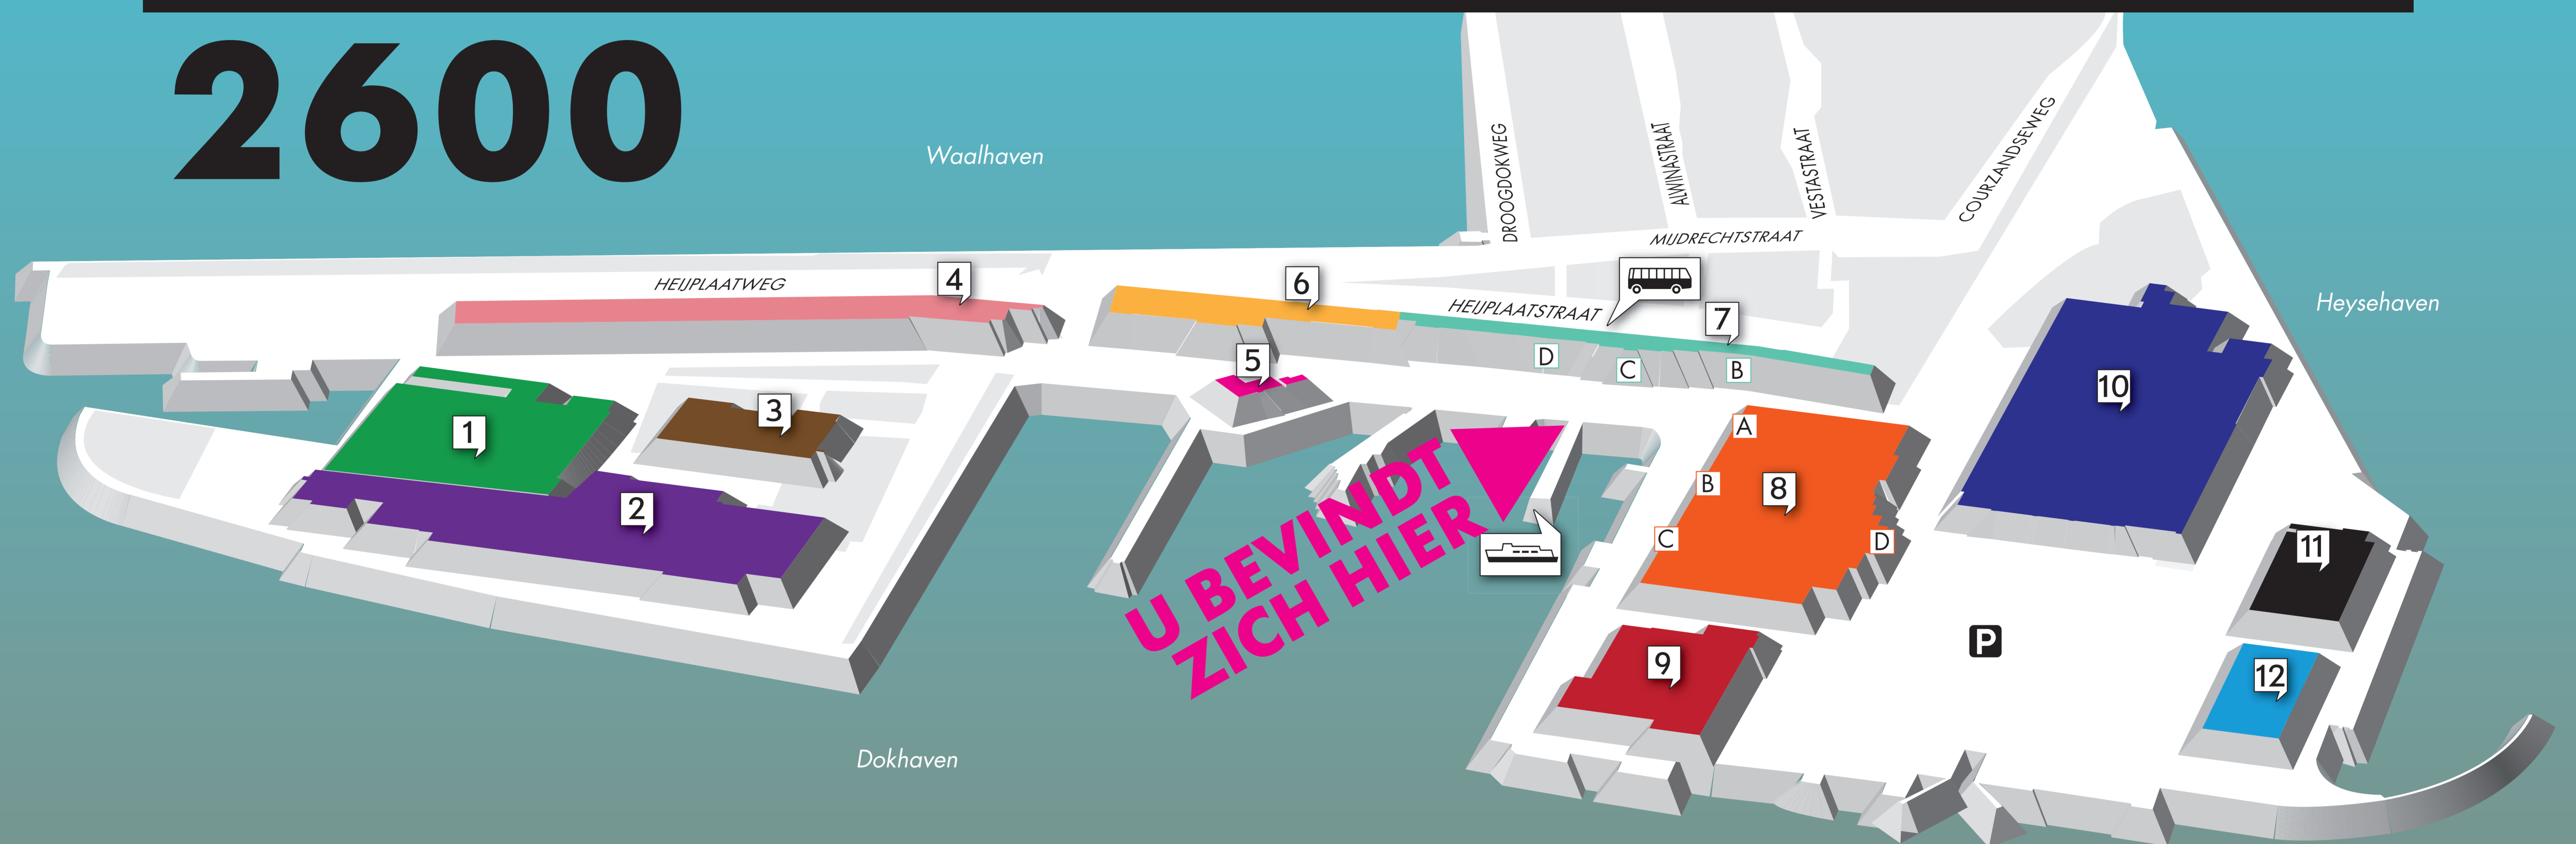

RDM TERREIN

2600

- 1 ■ Apparatenfabriek
- 2 ■ Grofsmederij
- 3 ■ Gieterij
- 4 ■ Magazijn oost
- 5 ■ Dokkantoor
- 6 ■ Dokloodsen
- 7 ■ Droogdok*
- 8 ■ RDM Innovation Dock*
- 9 ■ Onderzeebootloods
- 10 ■ Scheepsbouwloods
- 11 ■ Timmerloods
- 12 ■ Magazijn

- Apparatenfabriek ■ 1
- Dokkantoor ■ 5
- Dokloodsen ■ 6
- Droogdok* ■ 7
- Gieterij ■ 3
- Grofsmederij ■ 2
- Magazijn ■ 12
- Magazijn oost ■ 4
- Onderzeebootloods ■ 9
- RDM Innovation Dock* ■ 8
- Scheepsbouwloods ■ 10
- Timmerloods ■ 11

- * **Droogdok** ■ 7
- B RDM Campus, Hogeschool Rotterdam, Academie van Bouwkunst
- C Congrescentrum
- D Stadshavens
- * **RDM Innovation Dock** ■ 8
- A Leveranciers
- B Albeda College, Hogeschool Rotterdam
- C Bedrijven
- D Leveranciers