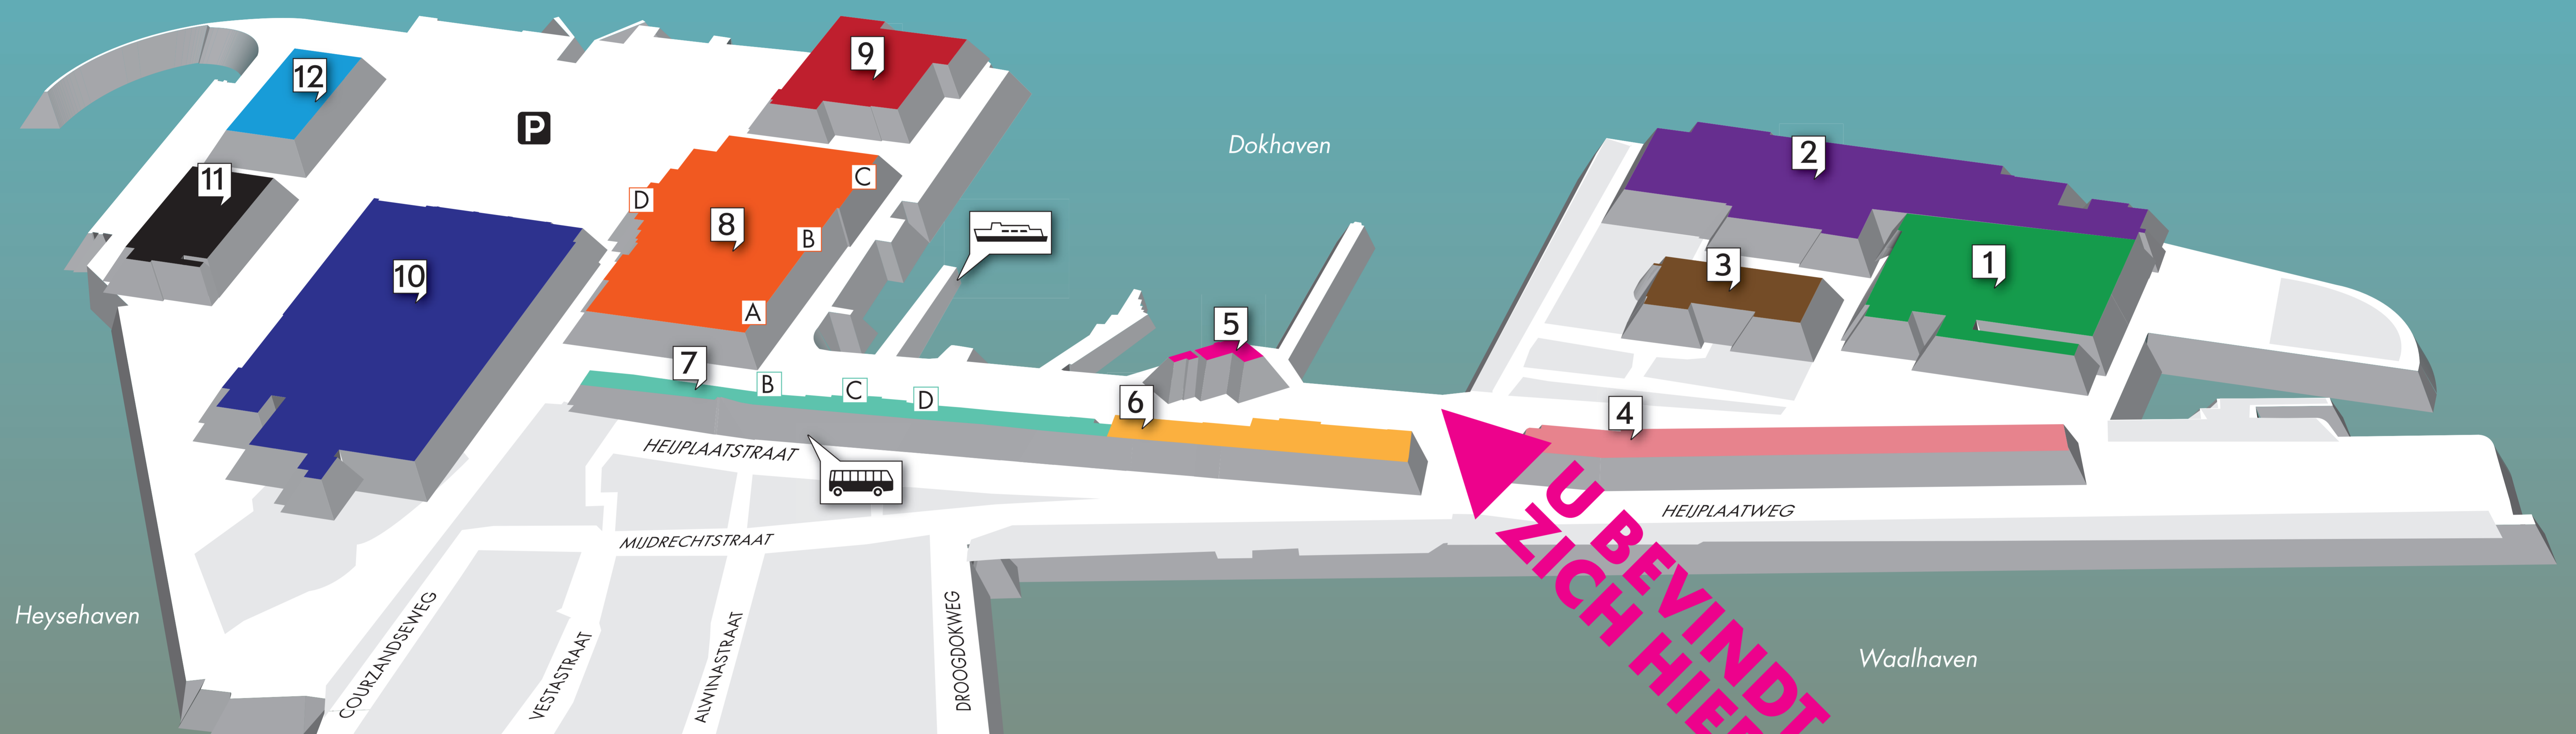

RDM TERREIN

2600

- 1 ■ Apparatenfabriek
- 2 ■ Grofsmederij
- 3 ■ Gieterij
- 4 ■ Magazijn oost
- 5 ■ Dokkantoor
- 6 ■ Dokloodsen
- 7 ■ Droogdok
- 8 ■ RDM Innovation Dock
- 9 ■ Onderzeebootloods
- 10 ■ Scheepsbouwloods
- 11 ■ Timmerloods
- 12 ■ Magazijn

- Apparatenfabriek ■ 1
- Dokkantoor ■ 5
- Dokloodsen ■ 6
- Droogdok ■ 7
- Gieterij ■ 3
- Grofsmederij ■ 2
- Magazijn ■ 12
- Magazijn oost ■ 4
- Onderzeebootloods ■ 9
- RDM Innovation Dock ■ 8
- Scheepsbouwloods ■ 10
- Timmerloods ■ 11

- * **Droogdok** ■ 7
- B RDM Campus, Hogeschool Rotterdam, Academie van Bouwkunst
- C Congrescentrum
- D Stadshavens
- * **RDM Innovation Dock** ■ 8
- A Leveranciers
- B Albeda College, Hogeschool Rotterdam
- C Bedrijven
- D Leveranciers