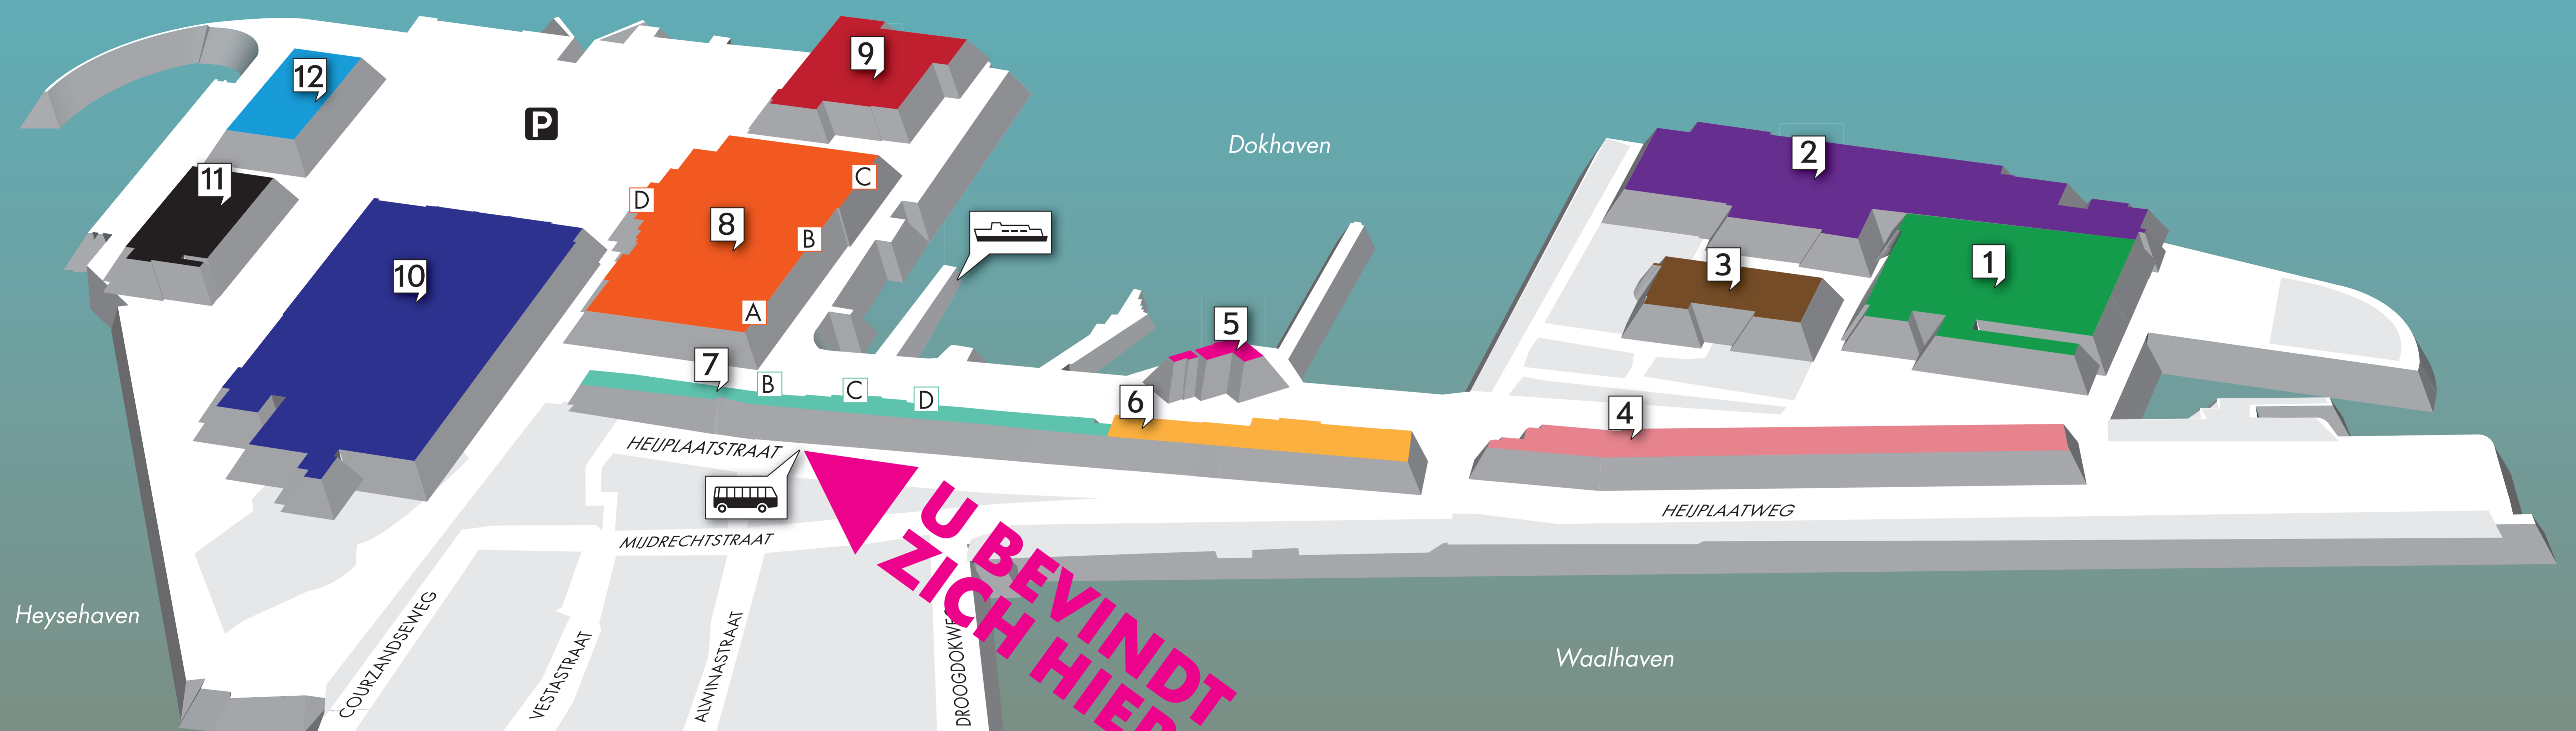

RDM TERREIN

2600

- 1 ■ Apparatenfabriek
- 2 ■ Grofsmederij
- 3 ■ Gieterij
- 4 ■ Magazijn oost
- 5 ■ Dokkantoor
- 6 ■ Dokloodsen
- 7 ■ Droogdok
- 8 ■ RDM Innovation Dock
- 9 ■ Onderzeebootloods
- 10 ■ Scheepsbouwloods
- 11 ■ Timmerloods
- 12 ■ Magazijn

- Apparatenfabriek ■ 1
- Dokkantoor ■ 5
- Dokloodsen ■ 6
- Droogdok ■ 7
- Gieterij ■ 3
- Grofsmederij ■ 2
- Magazijn ■ 12
- Magazijn oost ■ 4
- Onderzeebootloods ■ 9
- RDM Innovation Dock ■ 8
- Scheepsbouwloods ■ 10
- Timmerloods ■ 11