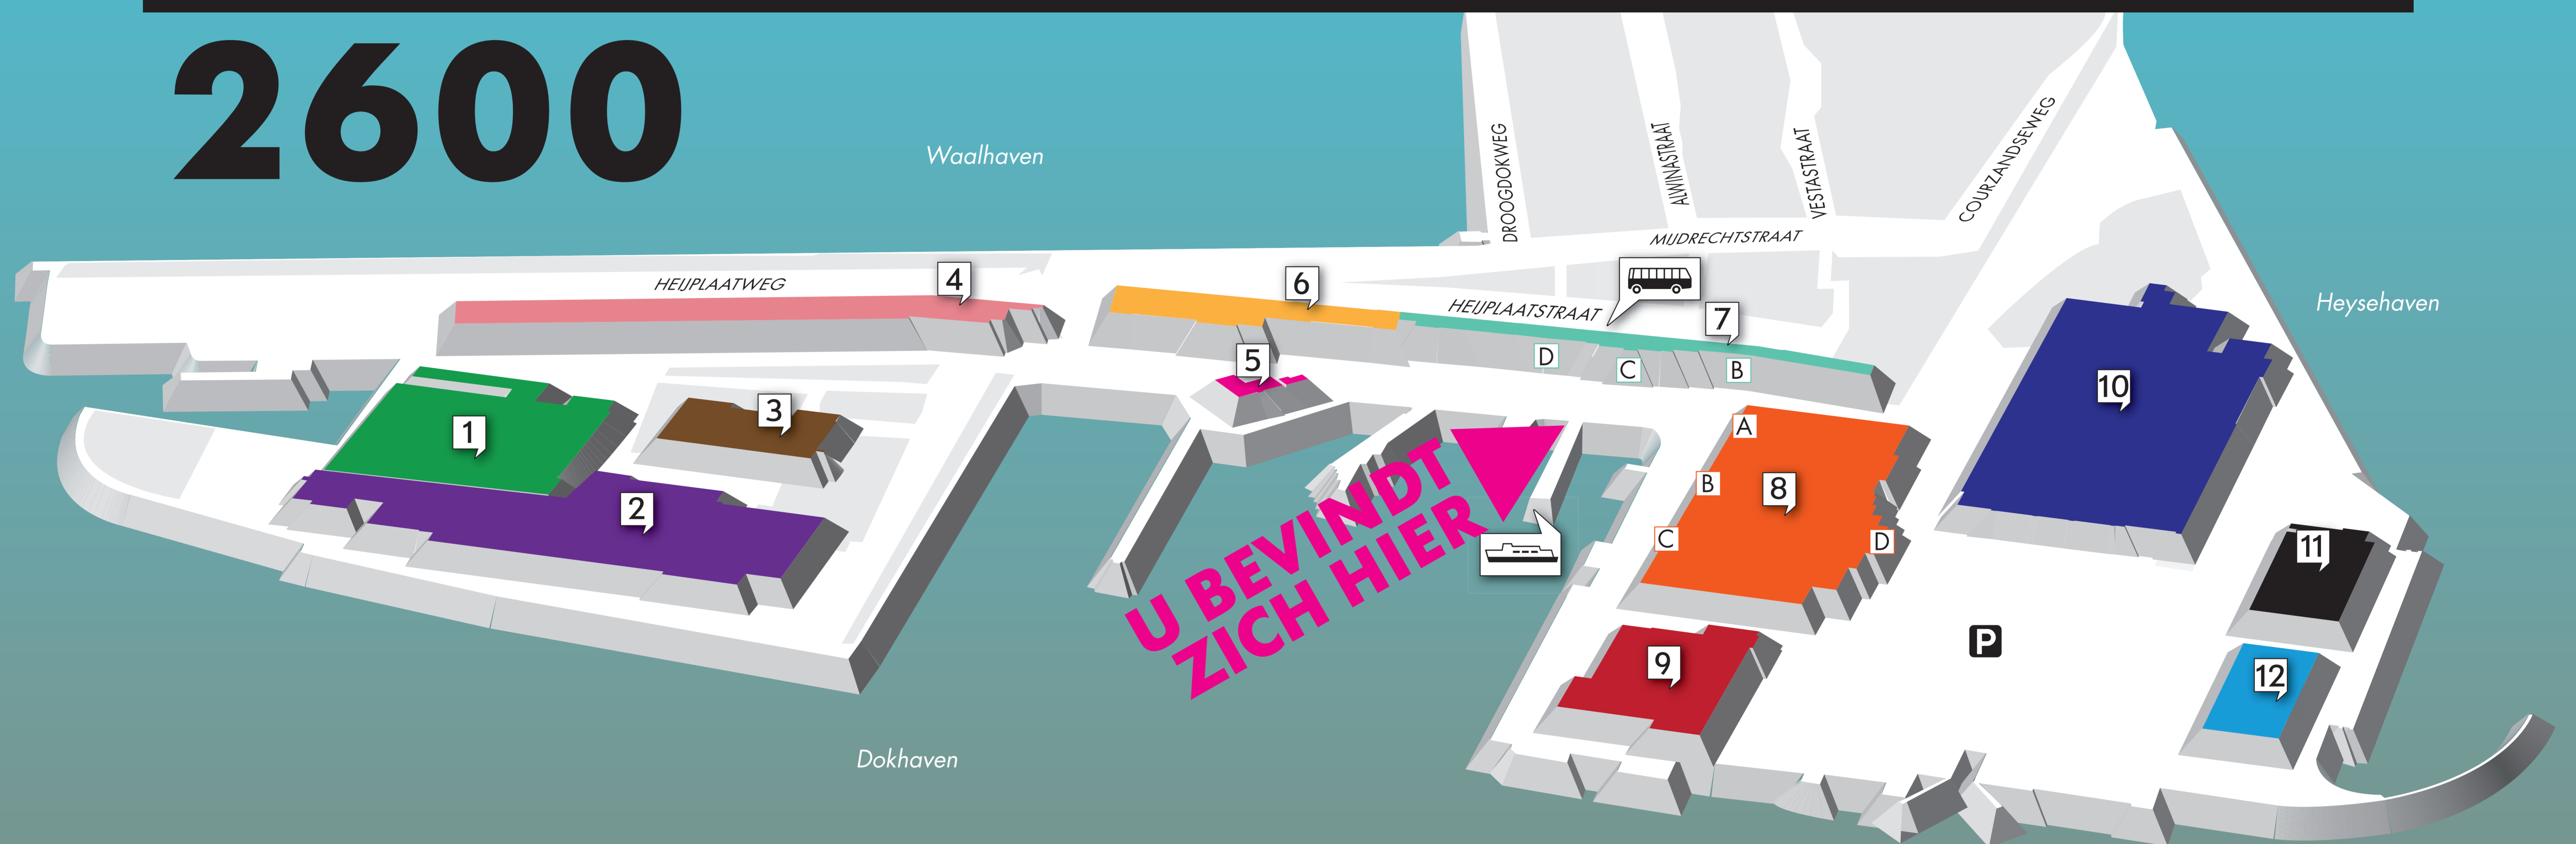

RDM TERREIN

2600

- 1 ■ Apparatenfabriek
- 2 ■ Grofsmederij
- 3 ■ Gieterij
- 4 ■ Magazijn oost
- 5 ■ Dokkantoor
- 6 ■ Dokloodsen
- 7 ■ Droogdok*
- 8 ■ RDM Innovation Dock*
- 9 ■ Onderzeebootloods
- 10 ■ Scheepsbouwloods
- 11 ■ Timmerloods
- 12 ■ Magazijn

- Apparatenfabriek ■ 1
- Dokkantoor ■ 5
- Dokloodsen ■ 6
- Droogdok* ■ 7
- Gieterij ■ 3
- Grofsmederij ■ 2
- Magazijn ■ 12
- Magazijn oost ■ 4
- Onderzeebootloods ■ 9
- RDM Innovation Dock* ■ 8
- Scheepsbouwloods ■ 10
- Timmerloods ■ 11

RDM TERREIN

2600

- 1 ■ Apparatenfabriek
- 2 ■ Grofsmederij
- 3 ■ Gieterij
- 4 ■ Magazijn oost
- 5 ■ Dokkantoor
- 6 ■ Dokloodsen
- 7 ■ Droogdok
- 8 ■ RDM Innovation Dock
- 9 ■ Onderzeebootloods
- 10 ■ Scheepsbouwloods
- 11 ■ Timmerloods
- 12 ■ Magazijn